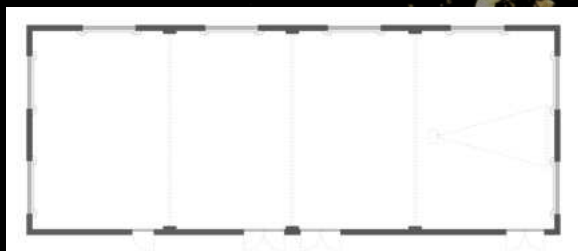

THE RESI
POWERED BY
DER PSCHORR

EVENT MAPPE

IHR VERANSTALTUNGSRAUM
IN DER MÜNCHNER INNENSTADT

WELCOME TO THE RESI

SAALPLÄNE

Gesamtfläche 260 m² L x B x H
= ca. 26,00 m x 9,90 m x 3,20 m

Durch mobile Trennwand in zwei separate Räume
teilbar: in 1/2 und 1/2 sowie 1/4 und 3/4

Get-Together-Bestuhlung
(Anzahl Sitzplätze nach Rücksprache)

Tafel-Bestuhlung
(Anzahl Sitzplätze nach Rücksprache)

Kino-Bestuhlung
(Anzahl Sitzplätze nach Rücksprache)

Separate Toiletten und Behinderten WCs sind vorhanden.
Abmessungen Aufzugtür: 1,00 x 2,15 m Abmessungen
Aufzugsfläche: 1,38 x 1,20 m
Zulässiges Gesamtgewicht Aufzug: 750 kg