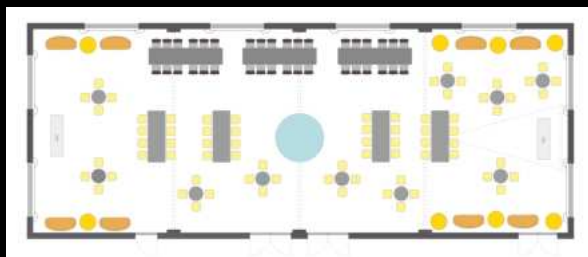

THE RESI
POWERED BY
DER PSCHORR

EVENT MAPPE

IHR VERANSTALTUNGSRAUM
IN DER MÜNCHNER INNENSTADT

WELCOME TO THE RESI

SAALPLÄNE

Gesamtfläche 260 m² L x B x H
= ca. 26,00 m x 9,90 m x 3,20 m

Durch mobile Trennwand in zwei separate Räume
teilbar: in 1/2 und 1/2 sowie 1/4 und 3/4

Get-Together-Bestuhlung
(Anzahl Sitzplätze nach Rücksprache)

Tafel-Bestuhlung
(Anzahl Sitzplätze nach Rücksprache)

Kino-Bestuhlung
(Anzahl Sitzplätze nach Rücksprache)

Separate Toiletten und Behinderten WCs sind vorhanden.
Abmessungen Aufzugtür: 1,00 x 2,15 m Abmessungen
Aufzugsfläche: 1,38 x 1,20 m
Zulässiges Gesamtgewicht Aufzug: 750 kg

Alle abgebildeten Bestuhlungsvarianten sind Ansichtsbeispiele und können variiert werden

DINNER

LAGE UND KONTAKT

LAGE

**DER PSCHORR
VIKTUALIENMARKT 15
80331 MÜNCHEN**

WWW.THE-RESI.DE

KONTAKT

**ANASTASIA SCHALK
LEITUNG VERANSTALTUNGEN**