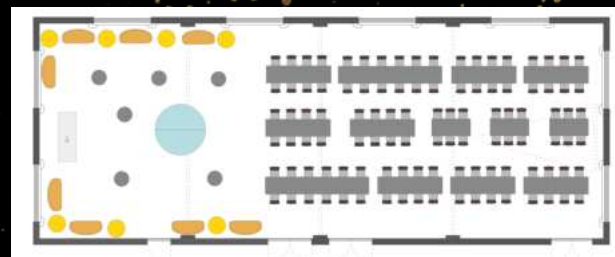

THE RESI
POWERED BY
DER PSCHORR

EVENT MAPPE

IHR VERANSTALTUNGSRAUM
IN DER MÜNCHNER INNENSTADT

WELCOME TO THE RESI

SAALPLÄNE

Gesamtfläche 260 m² L x B x H
= ca. 26,00 m x 9,90 m x 3,20 m

Durch mobile Trennwand in zwei separate Räume
teilbar: in 1/2 und 1/2 sowie 1/4 und 3/4

Get-Together-Bestuhlung
(Anzahl Sitzplätze nach Rücksprache)

Tafel-Bestuhlung
(Anzahl Sitzplätze nach Rücksprache)

Kino-Bestuhlung
(Anzahl Sitzplätze nach Rücksprache)

Separate Toiletten und Behinderten WCs sind vorhanden.
Abmessungen Aufzugtür: 1,00 x 2,15 m Abmessungen
Aufzugsfläche: 1,38 x 1,20 m
Zulässiges Gesamtgewicht Aufzug: 750 kg

Alle abgebildeten Bestuhlungsvarianten sind Ansichtsbeispiele und können variiert werden

DINNER

LAGE UND KONTAKT

LAGE

**DER PSCHORR
VIKTUALIENMARKT 15
80331 MÜNCHEN**

WWW.THE-RESI.DE

KONTAKT

**ANASTASIA SCHALK
LEITUNG VERANSTALTUNGEN**