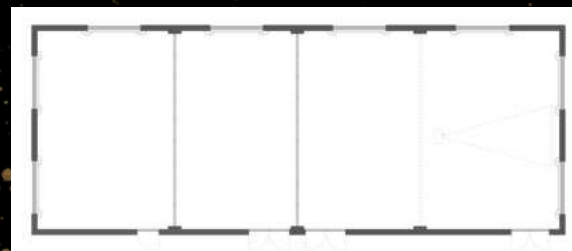

THE RESI
POWERED BY
DER PSCHORR

EVENT MAPPE

IHR VERANSTALTUNGSRAUM
IN DER MÜNCHNER INNENSTADT

WELCOME TO THE RESI

SAALPLÄNE

Gesamtfläche 260 m² L x B x H
= ca. 26,00 m x 9,90 m x 3,20 m

Durch mobile Trennwand in zwei separate Räume
teilbar: in 1/2 und 1/2 sowie 1/4 und 3/4

Get-Together-Bestuhlung
(Anzahl Sitzplätze nach Rücksprache)

Tafel-Bestuhlung
(Anzahl Sitzplätze nach Rücksprache)

Kino-Bestuhlung
(Anzahl Sitzplätze nach Rücksprache)

Separate Toiletten und Behinderten WCs sind vorhanden.
Abmessungen Aufzugtür: 1,00 x 2,15 m Abmessungen
Aufzugsfläche: 1,38 x 1,20 m
Zulässiges Gesamtgewicht Aufzug: 750 kg