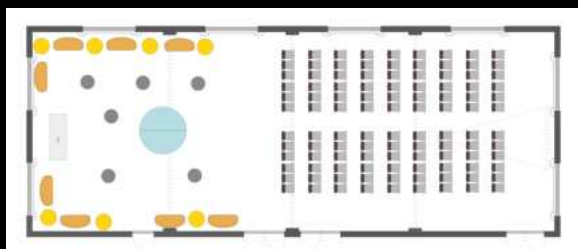

THE RESI
POWERED BY
DER PSCHORR

EVENT MAPPE

IHR VERANSTALTUNGSRAUM
IN DER MÜNCHNER INNENSTADT

WELCOME TO THE RESI

SAALPLÄNE

Gesamtfläche 260 m² L x B x H
= ca. 26,00 m x 9,90 m x 3,20 m

Durch mobile Trennwand in zwei separate Räume
teilbar: in 1/2 und 1/2 sowie 1/4 und 3/4

Get-Together-Bestuhlung
(Anzahl Sitzplätze nach Rücksprache)

Tafel-Bestuhlung
(Anzahl Sitzplätze nach Rücksprache)

Kino-Bestuhlung
(Anzahl Sitzplätze nach Rücksprache)

Separate Toiletten und Behinderten WCs sind vorhanden.
Abmessungen Aufzugtür: 1,00 x 2,15 m Abmessungen
Aufzugsfläche: 1,38 x 1,20 m
Zulässiges Gesamtgewicht Aufzug: 750 kg

Alle abgebildeten Bestuhlungsvarianten sind Ansichtsbeispiele und können variiert werden

DINNER

LAGE UND KONTAKT

LAGE

**DER PSCHORR
VIKTUALIENMARKT 15
80331 MÜNCHEN**

WWW.THE-RESI.DE

KONTAKT

**ANASTASIA SCHALK
LEITUNG VERANSTALTUNGEN**